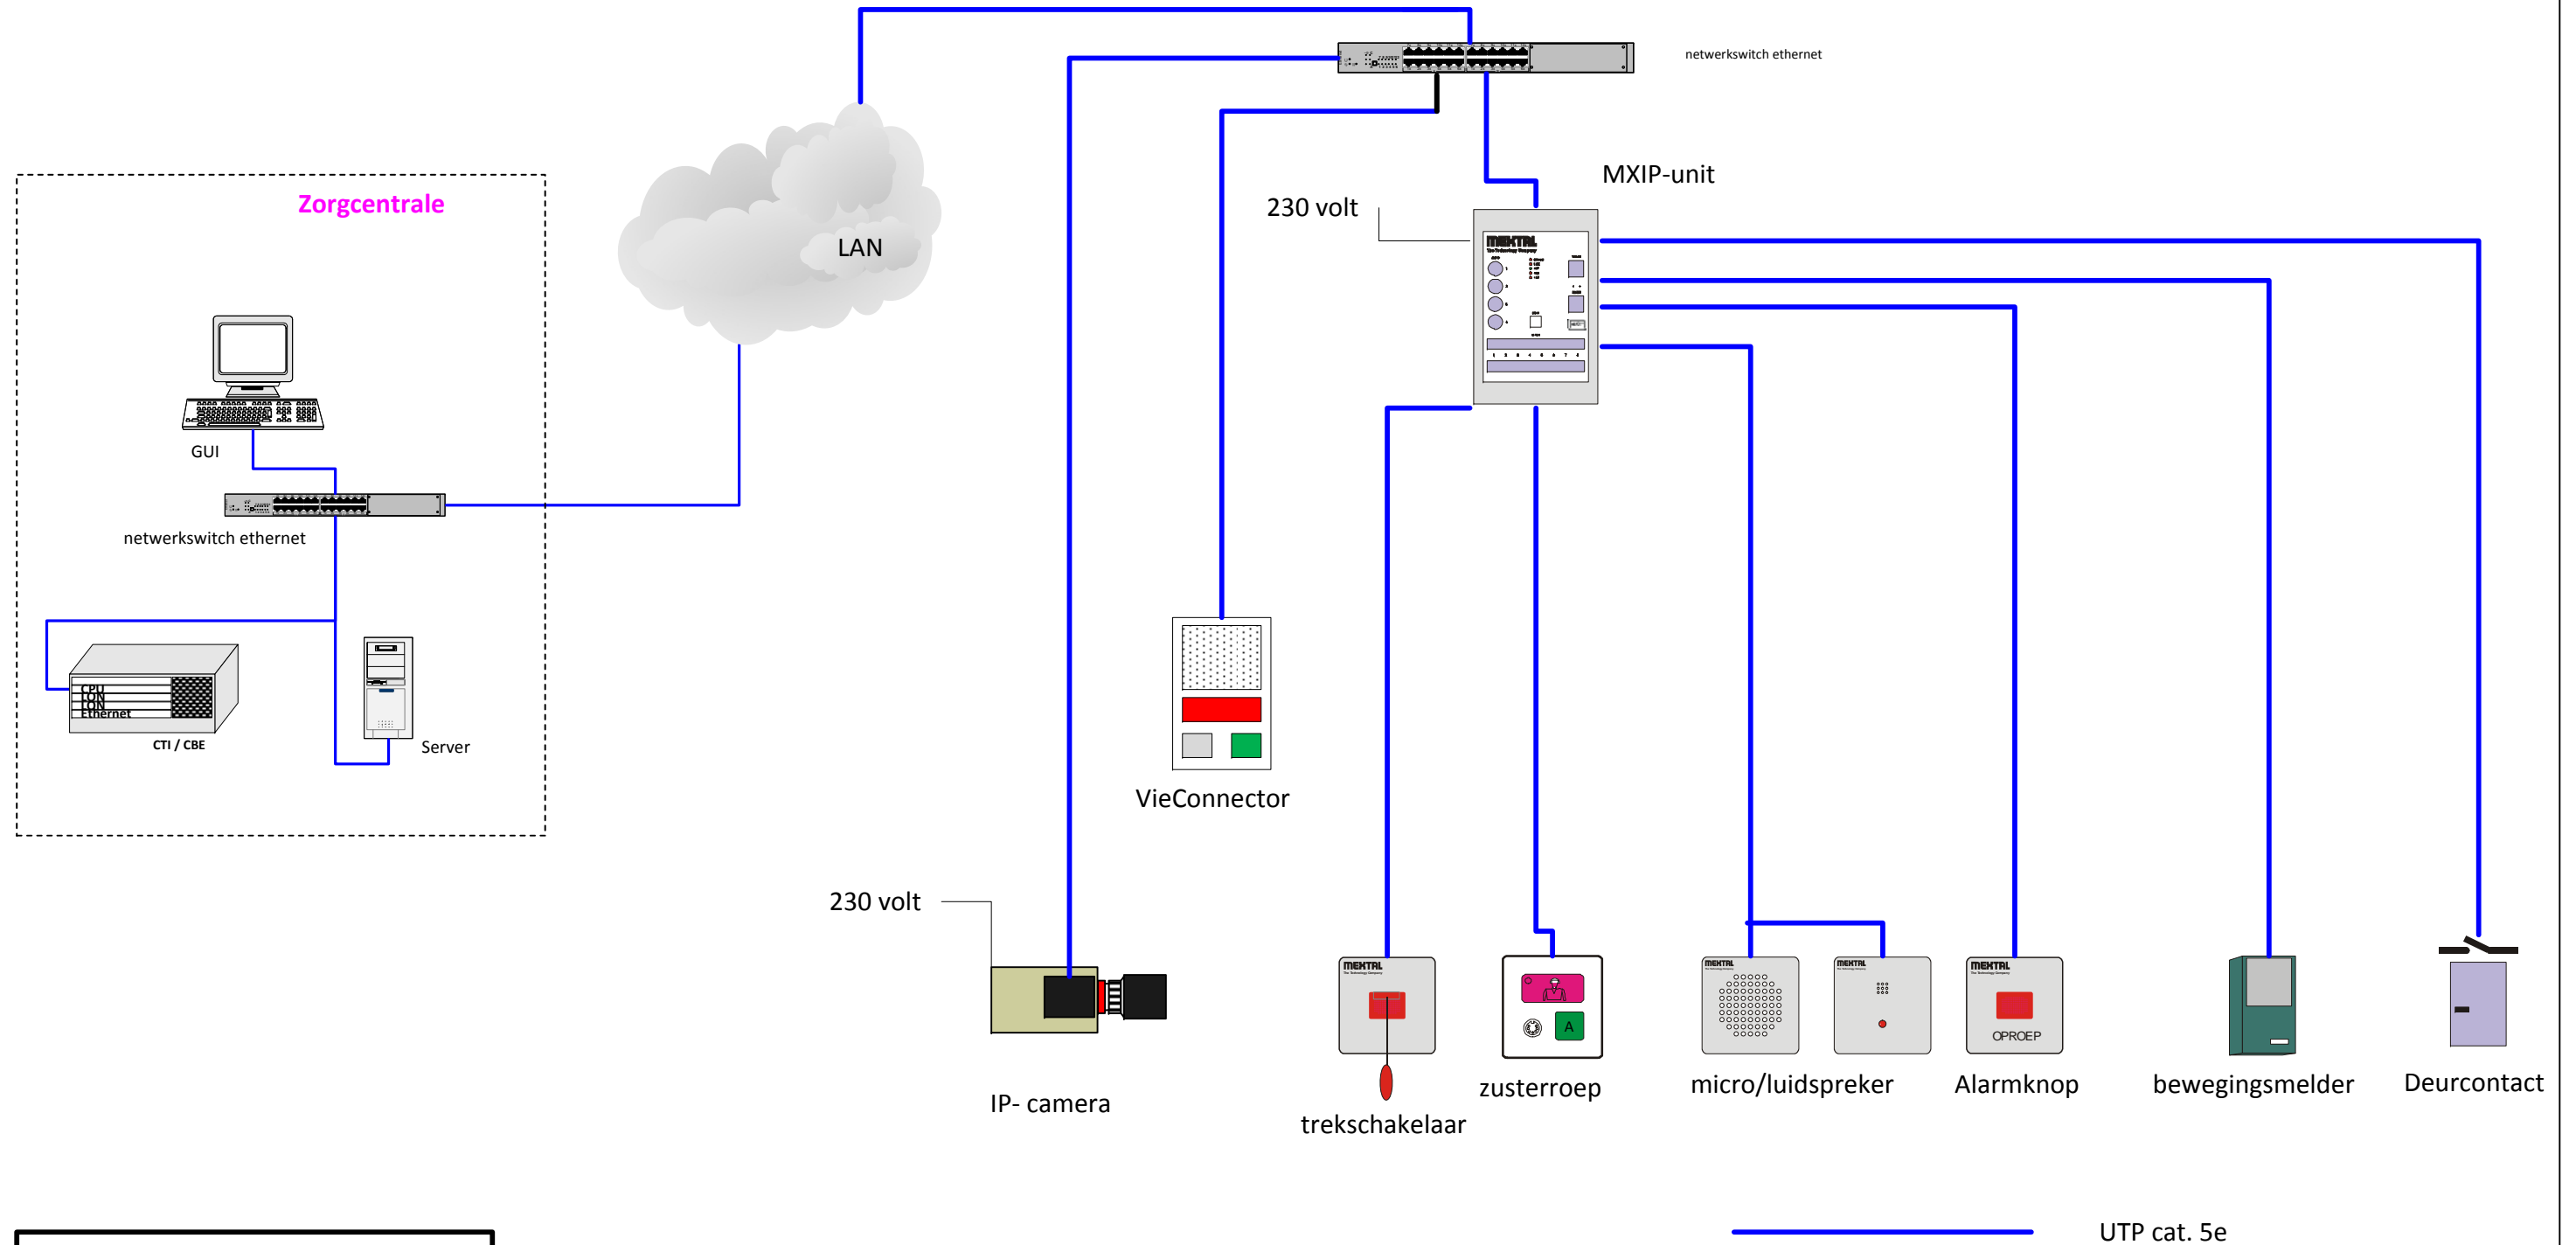

Bewaking, (brand)veiligheid, communicatie en comfort over IP met VieDome

MXIP unit is voorzien van:

- 4 half/fullduplex audiokanalen
- 8 x I/O
- 1 x RS232

Functionaliteit en bewakingsmodus in te stellen via de software en afhankelijk van het type MXIP unit

Principeschema bekabeling