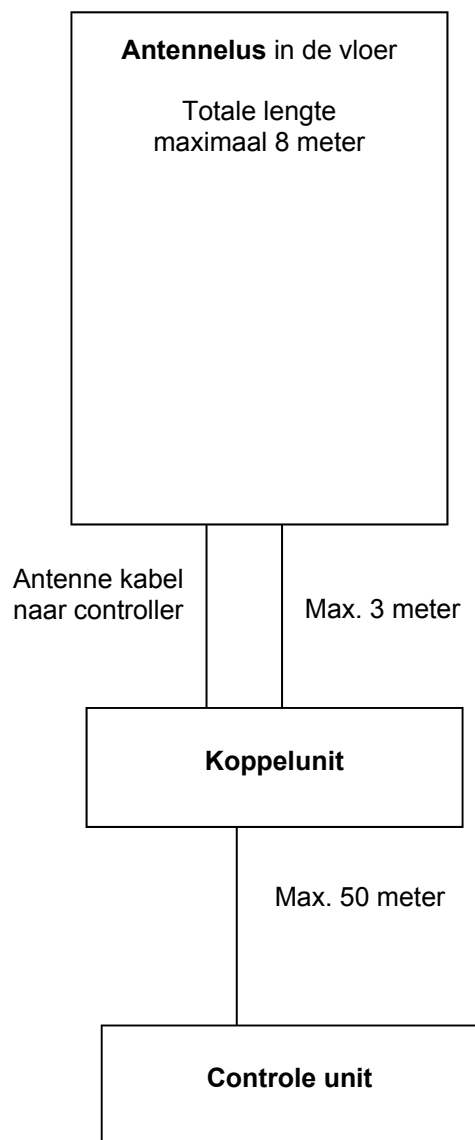

Blokschema dwaaldetectie met detectielussen in de vloer.

Omschrijving	Van	naar	Kabeltype	Max. lengte
Koppelkabel	Koppelunit	Controle unit	2x025 mm shielded / Coax RG58U	50 mtr
Antennekabel	koppelunit	antennelus	Coax RG58U	3 mtr
Antennelus	Antennelus		Coax RG58U	8 mtr